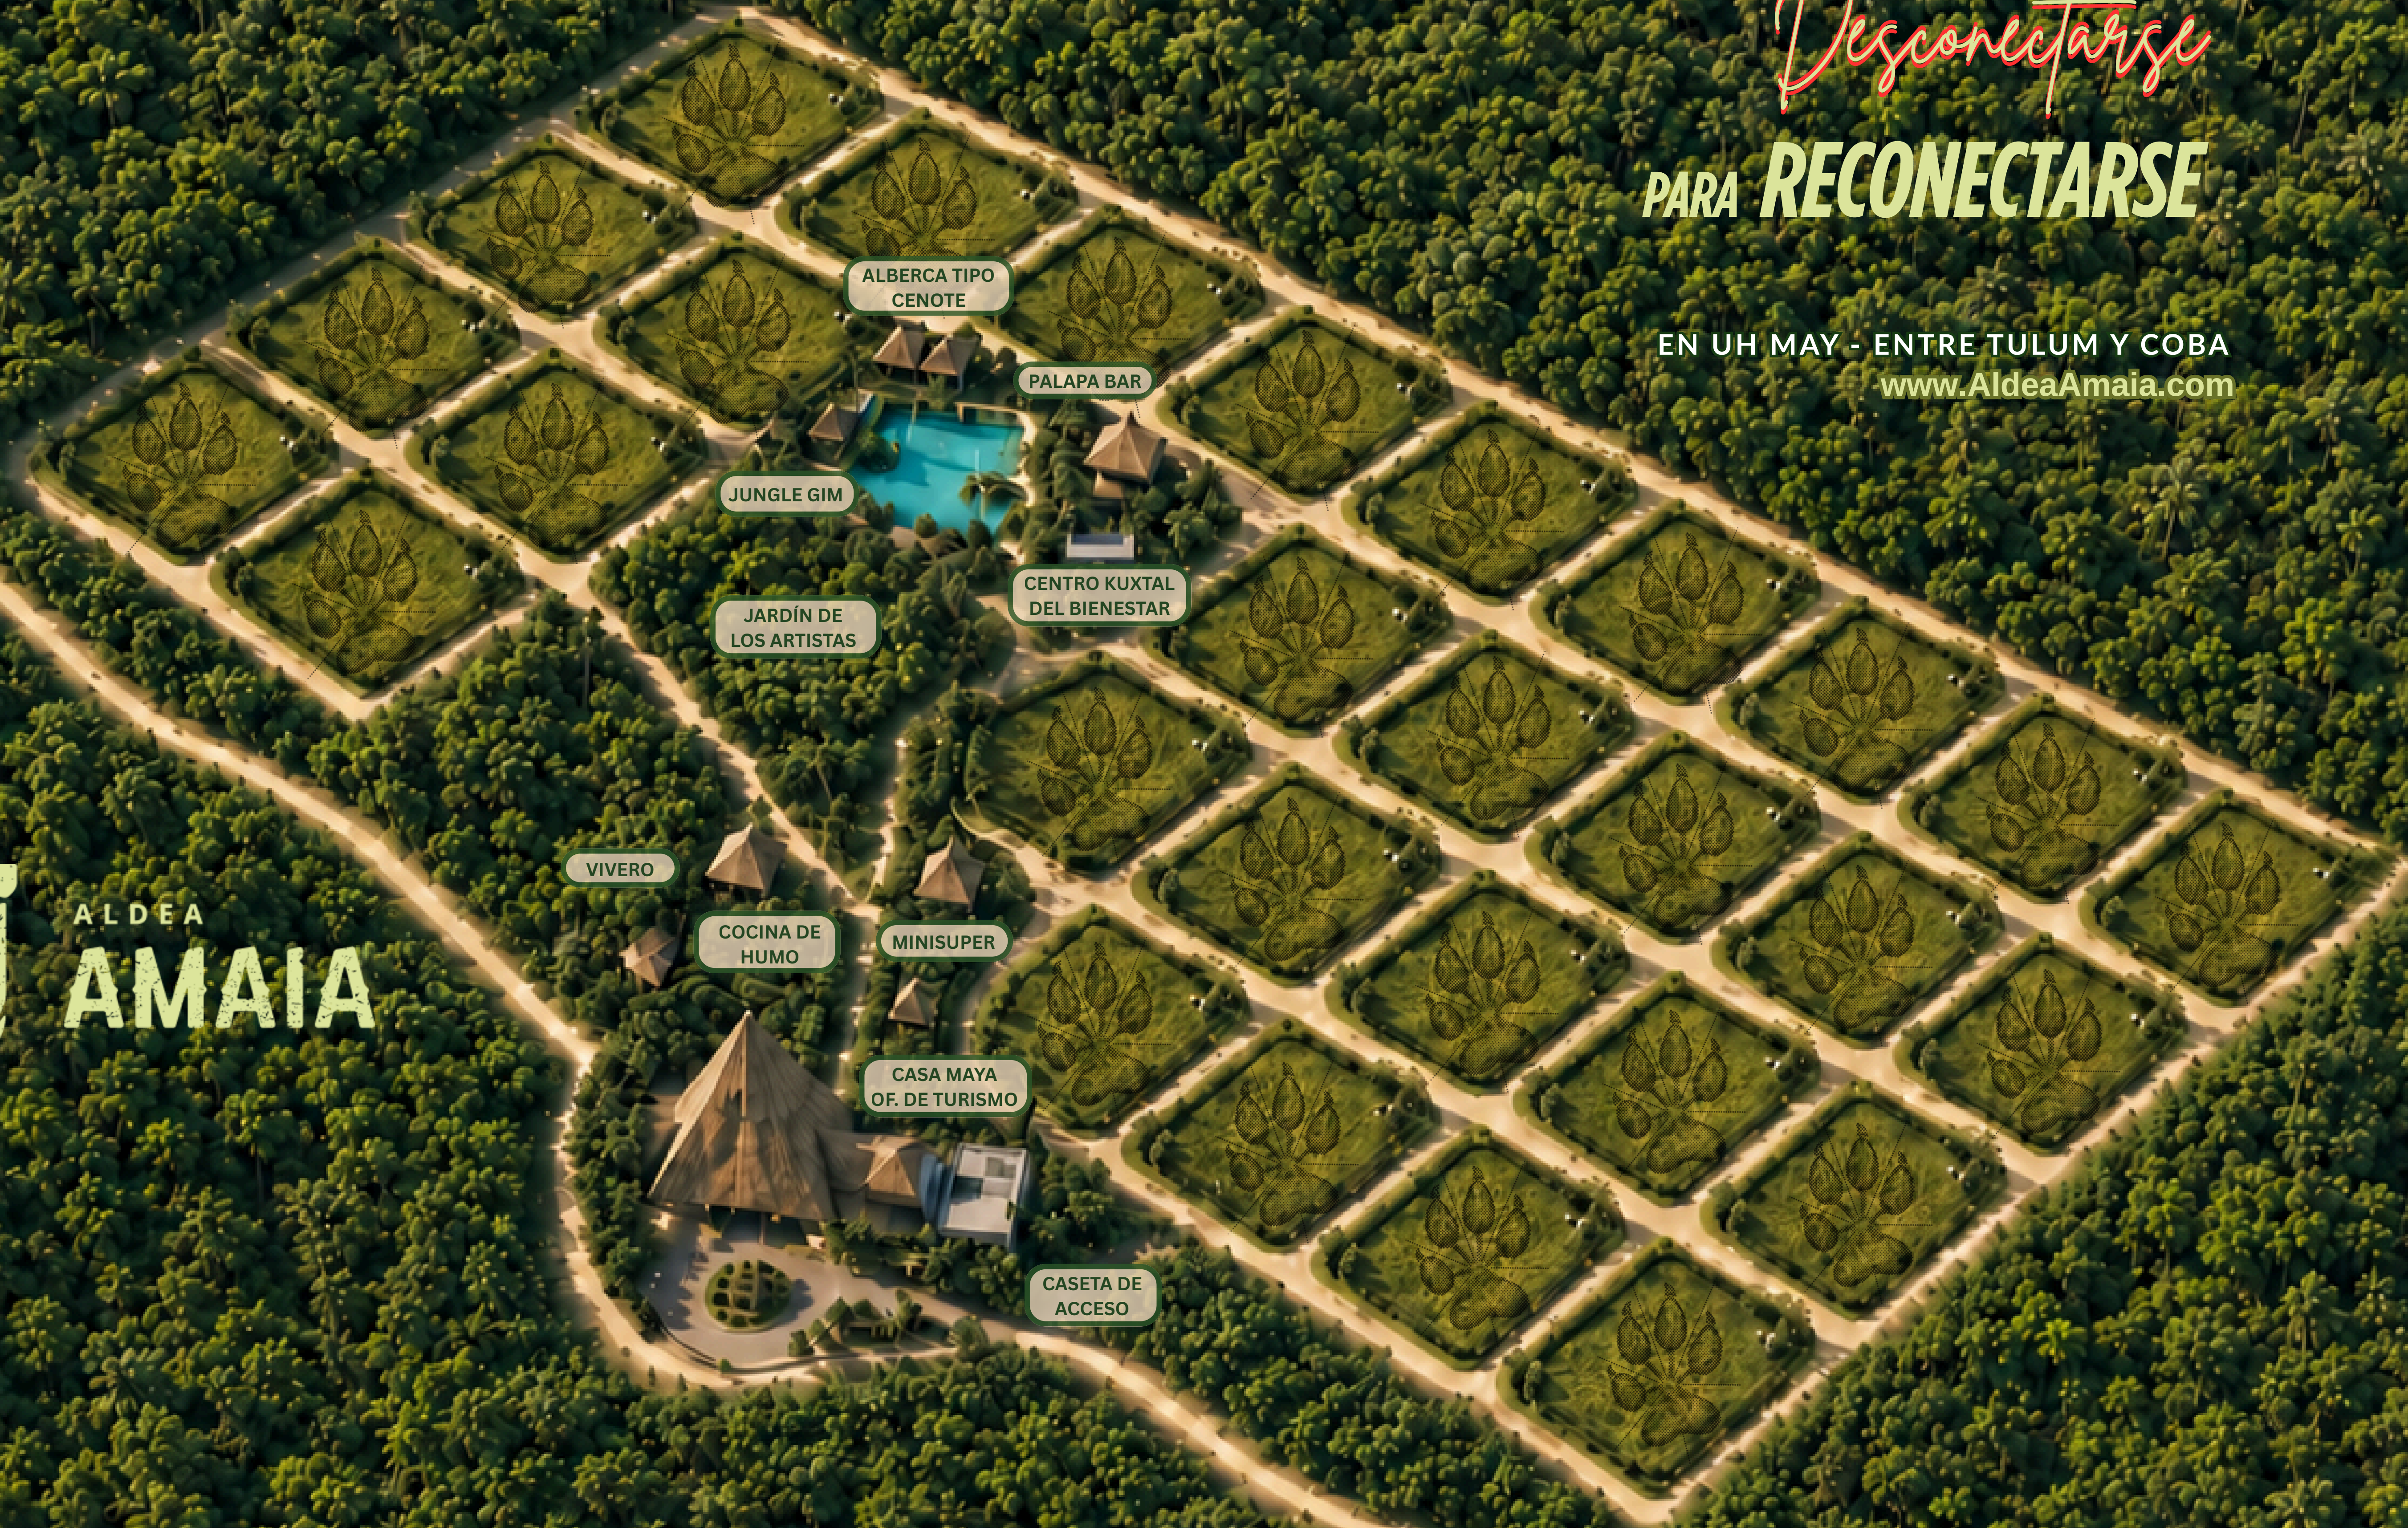

Desconectarse

PARA **RECONECTARSE**

EN UH MAY - ENTRE TULUM Y COBA

www.AldeaAmaia.com

ALDEA
AMAIA

VIVE EN ARMONÍA CON LA NATURALEZA

Balam Cluster Huella de Jaguar

Inspirados en la huella del jaguar, nuestros clusters fueron diseñados para ofrecer privacidad, convivencia y una conexión auténtica con la naturaleza.

- 6 lotes por cluster
550 m² – 620 m²
- Servicios híbridos con energías renovables
- Diseña tu estilo de casa, cabaña o un conjunto de 2 o 3 Tiny Homes