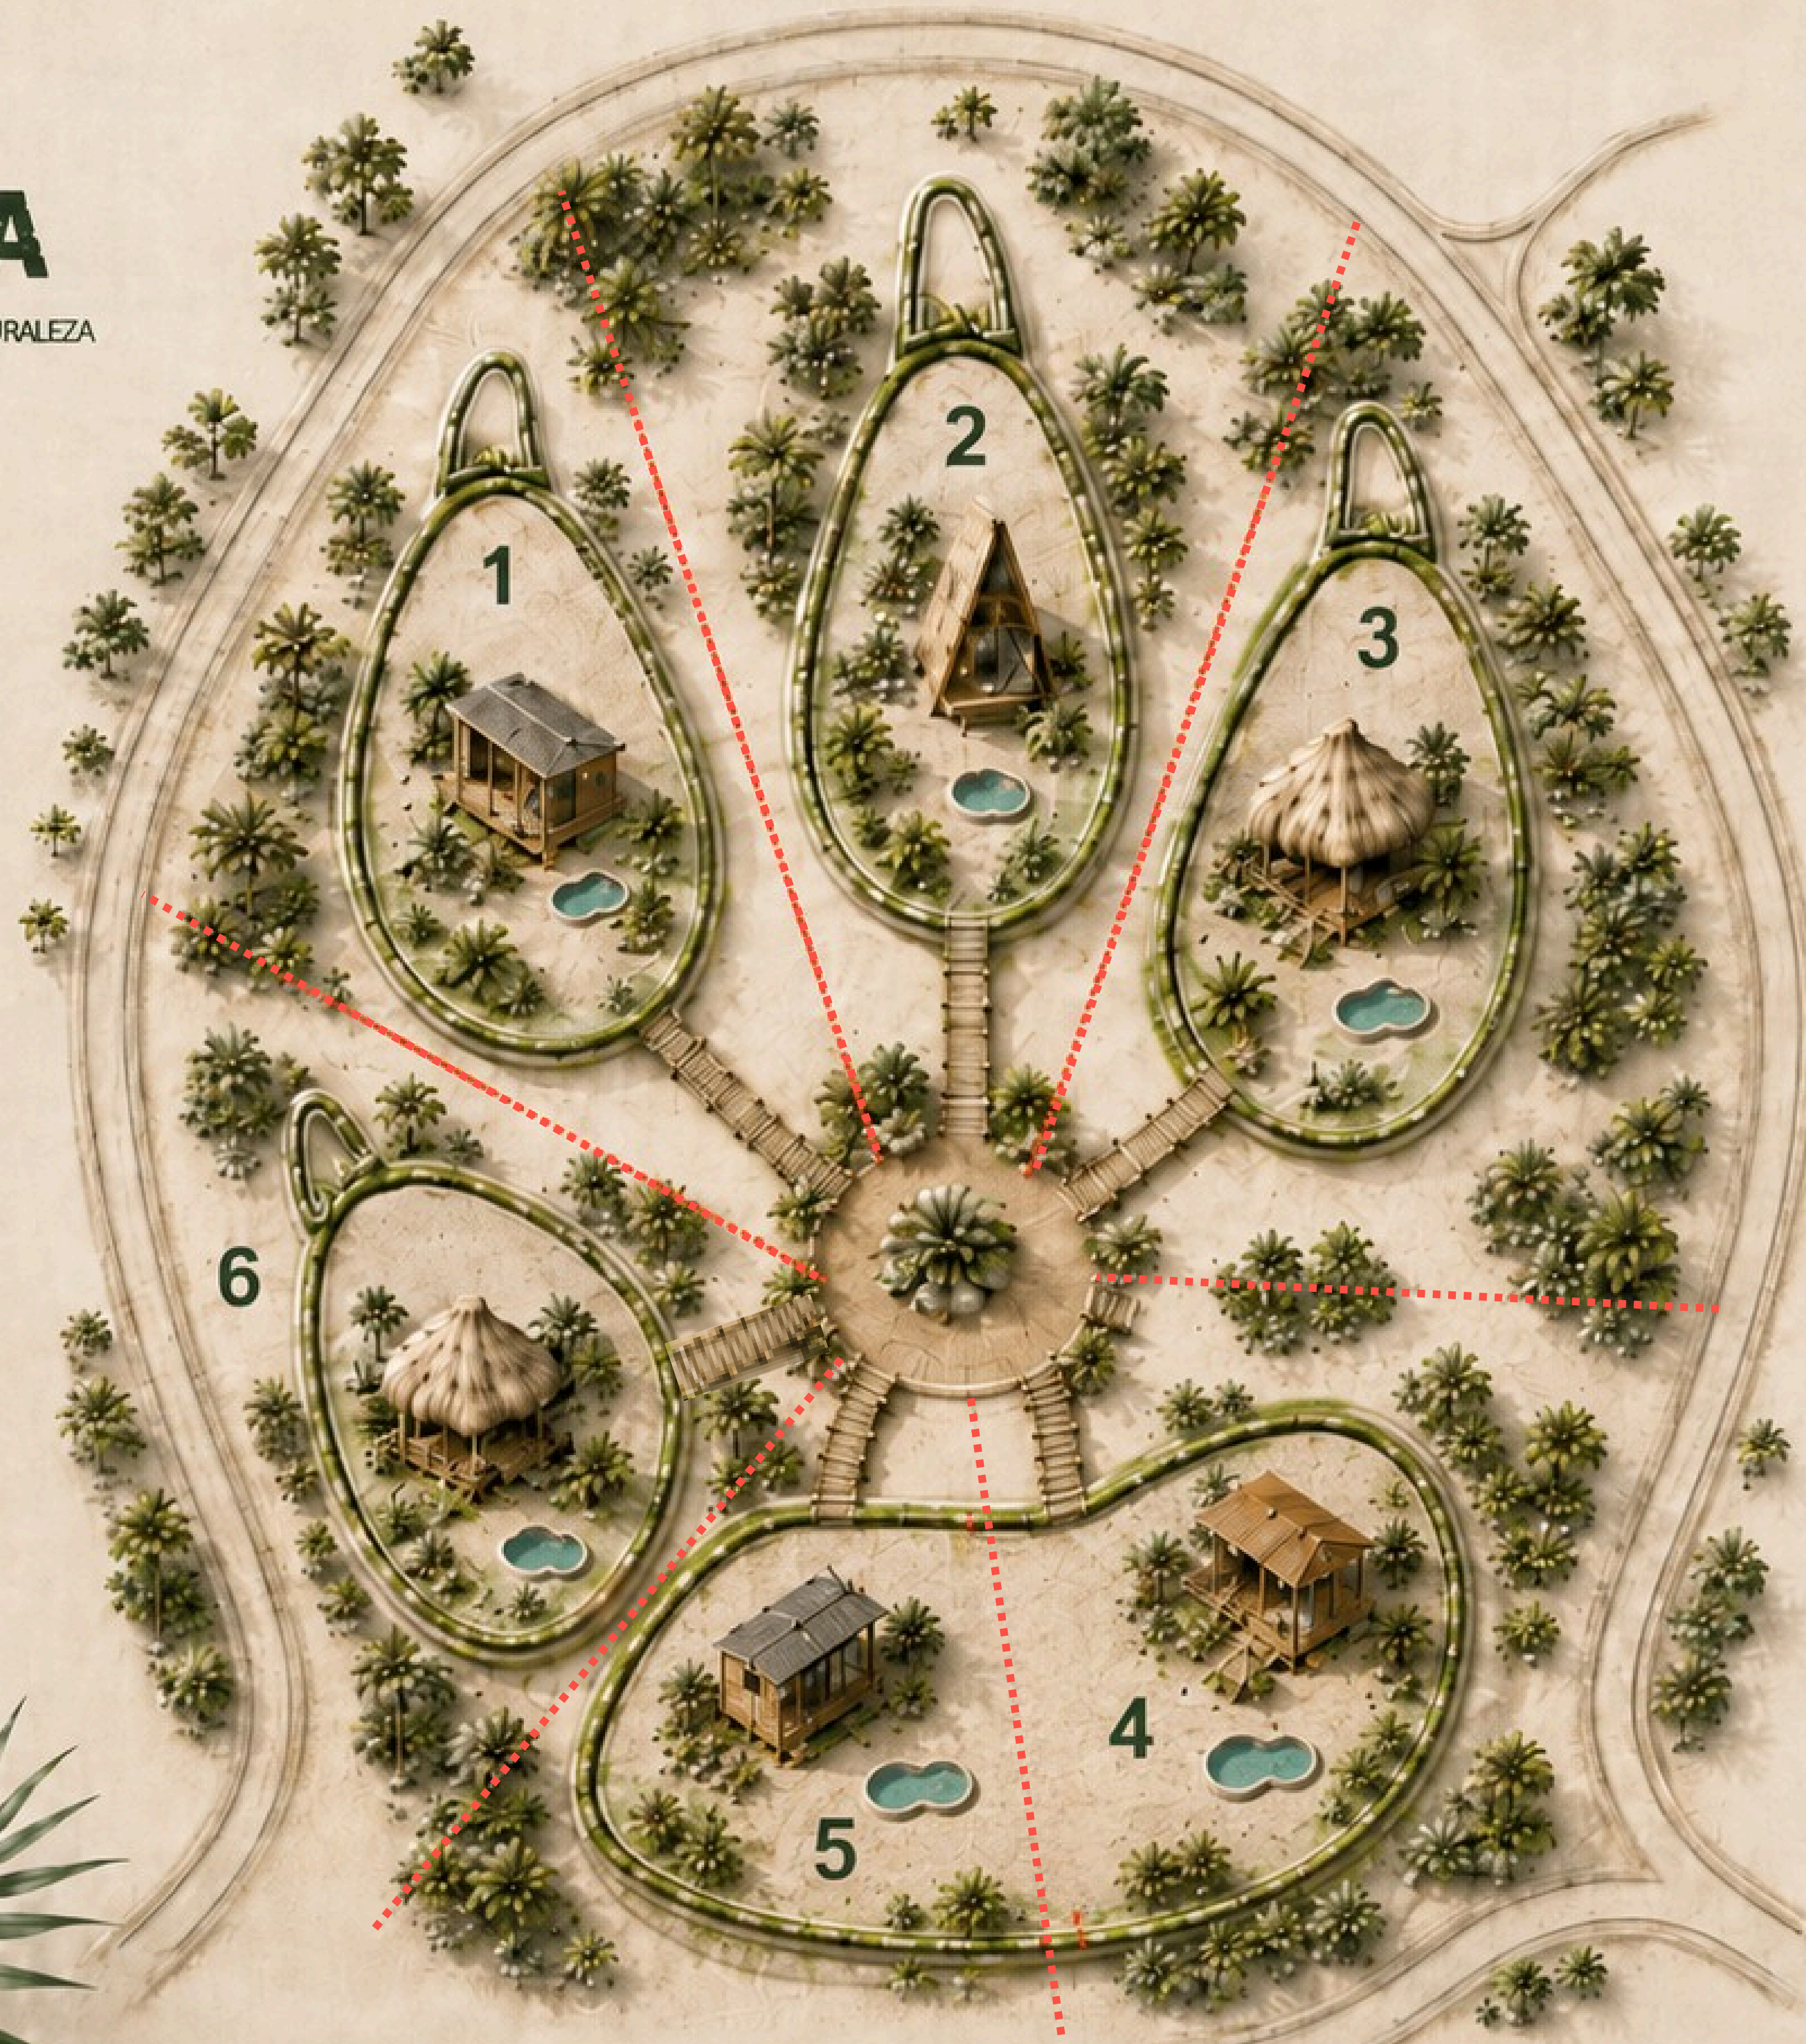

Desconectarse

PARA **RECONECTARSE**

EN UH MAY - ENTRE TULUM Y COBA

www.AldeaAmaia.com

ALDEA
AMAIA

VIVE EN ARMONÍA CON LA NATURALEZA

Balam Cluster Huella de Jaguar

Inspirados en la huella del jaguar, nuestros clusters fueron diseñados para ofrecer privacidad, convivencia y una conexión auténtica con la naturaleza.

- 6 lotes por cluster
550 m² – 620 m²
- Servicios híbridos con energías renovables
- Diseña tu estilo de casa, cabaña o un conjunto de 2 o 3 Tiny Homes