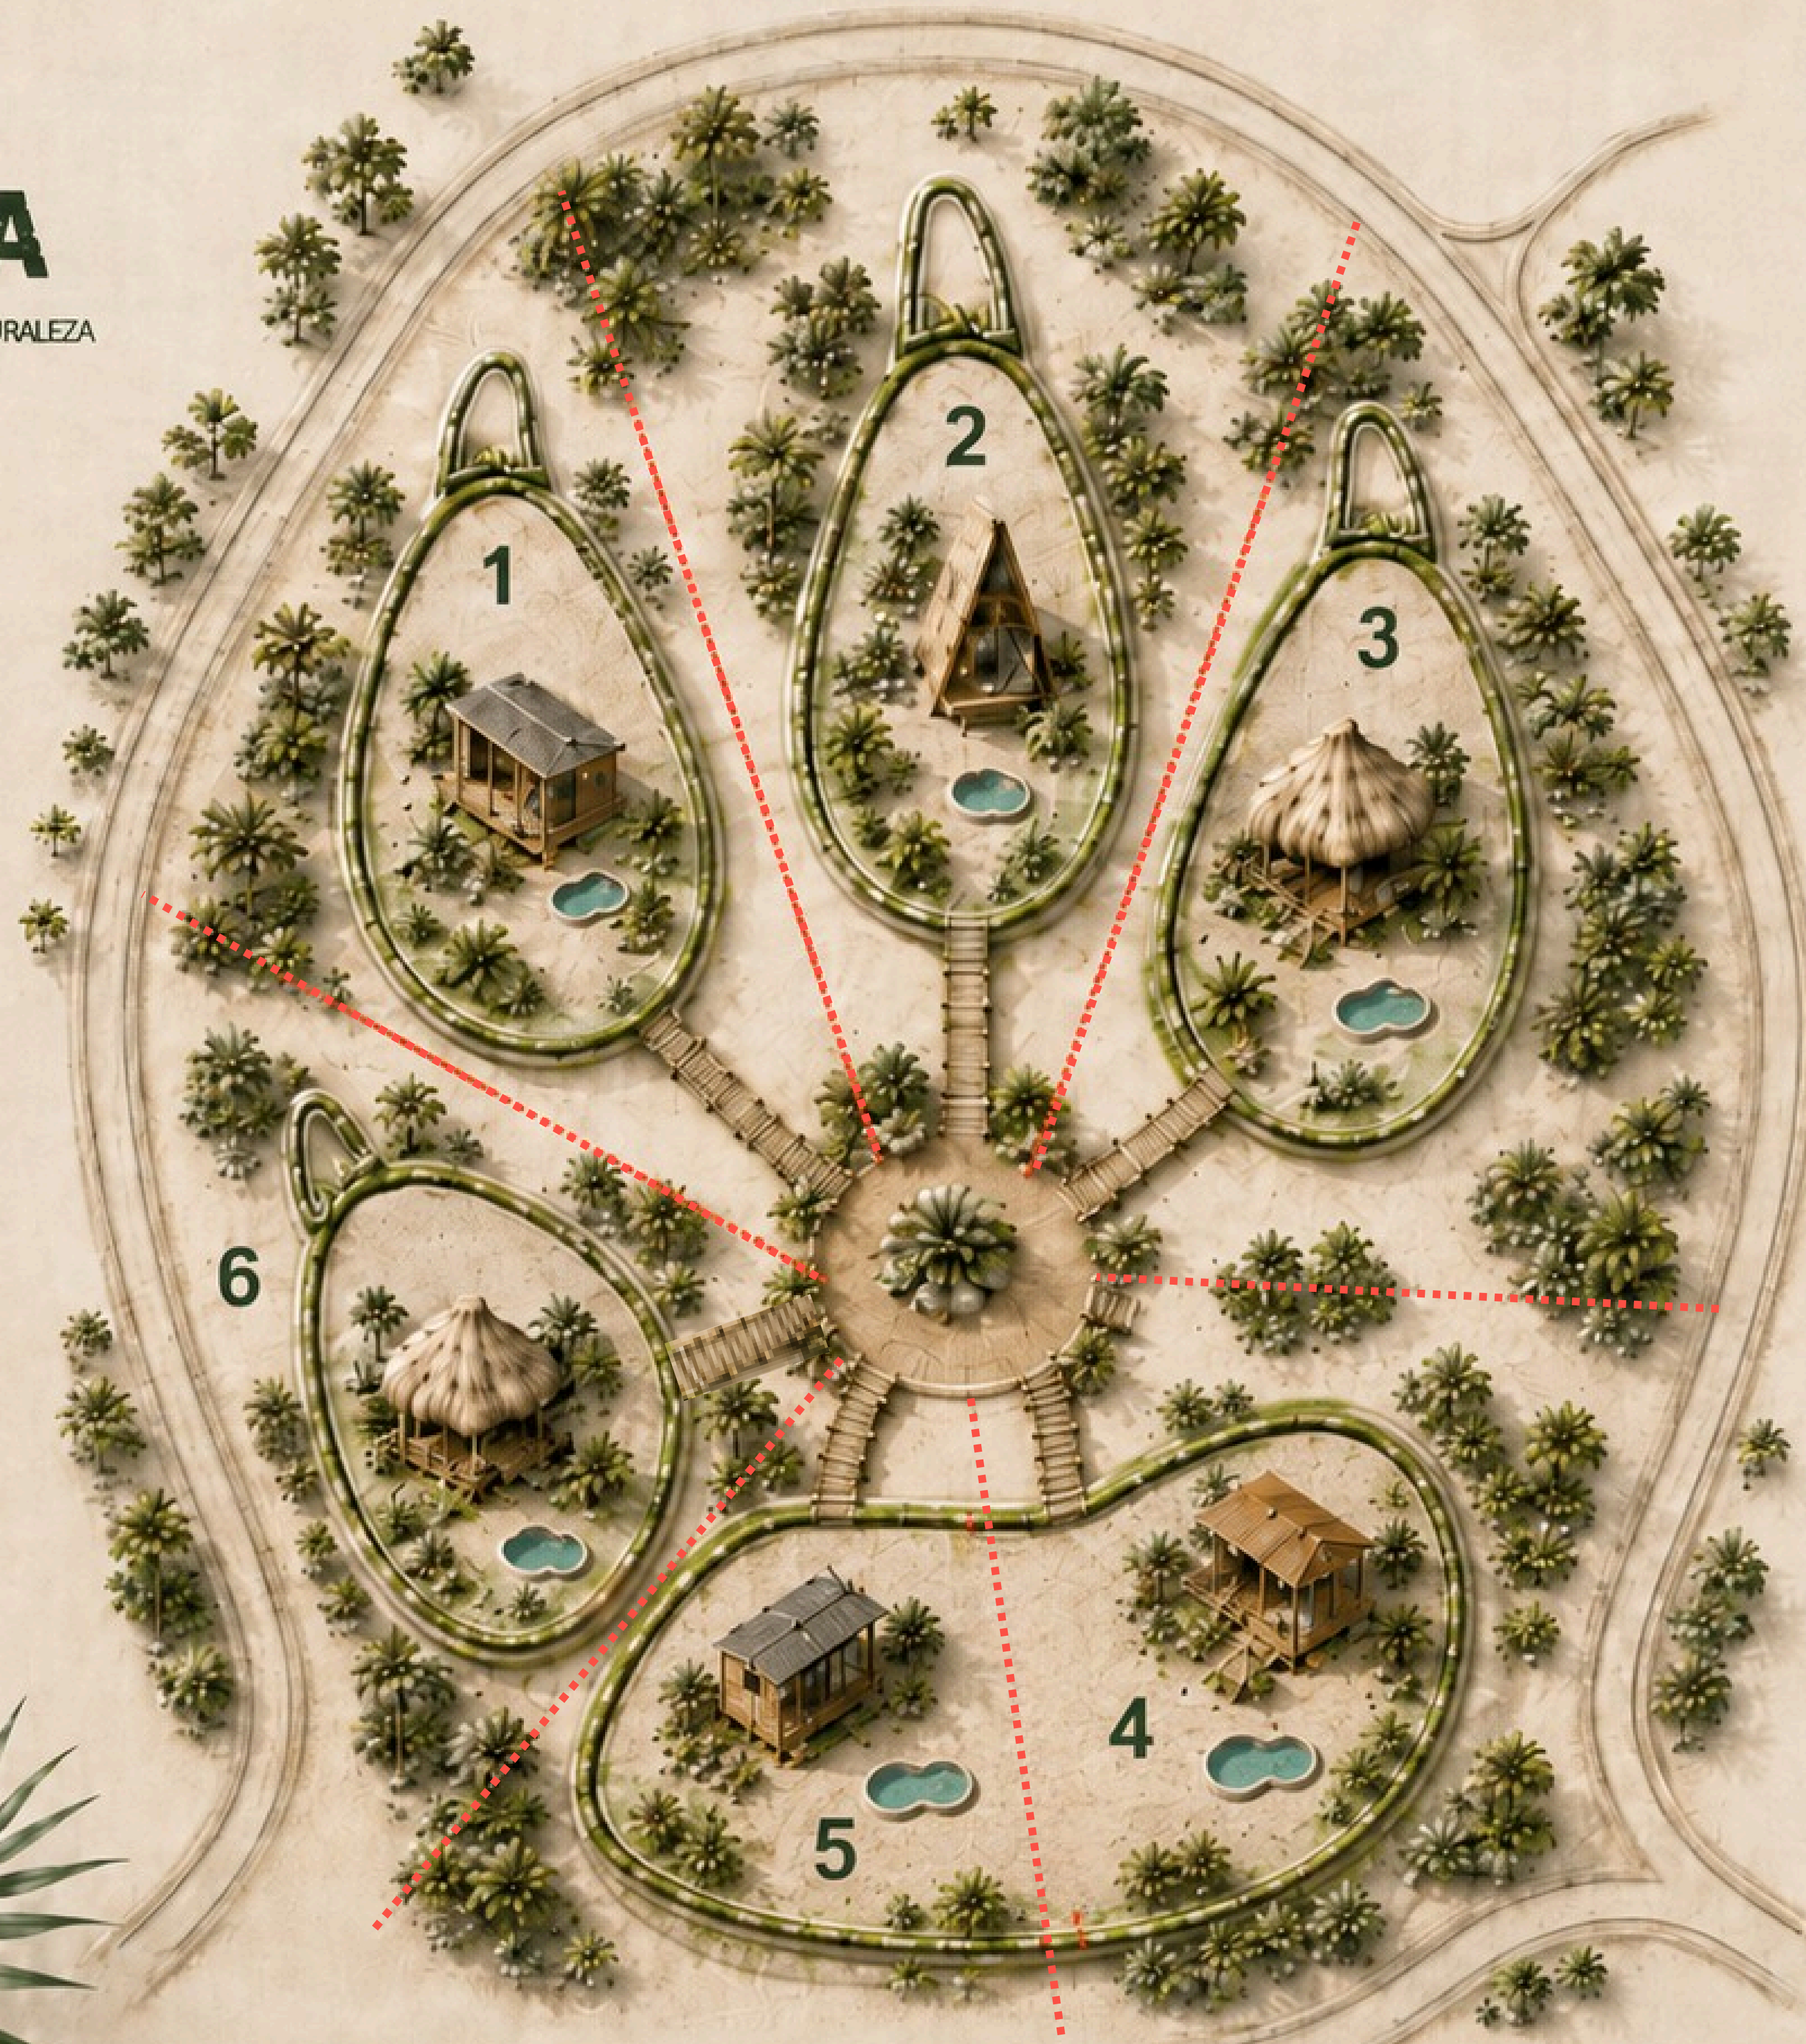

ALDEA
AMAIA

VIVE EN ARMONÍA CON LA NATURALEZA

Balam Cluster Huella de Jaguar

Inspirados en la huella del jaguar, nuestros clusters fueron diseñados para ofrecer privacidad, convivencia y una conexión auténtica con la naturaleza.

- 6 lotes por cluster
550 m² – 620 m²
- Servicios híbridos con energías renovables
- Diseña tu estilo de casa, cabaña o un conjunto de 2 o 3 Tiny Homes